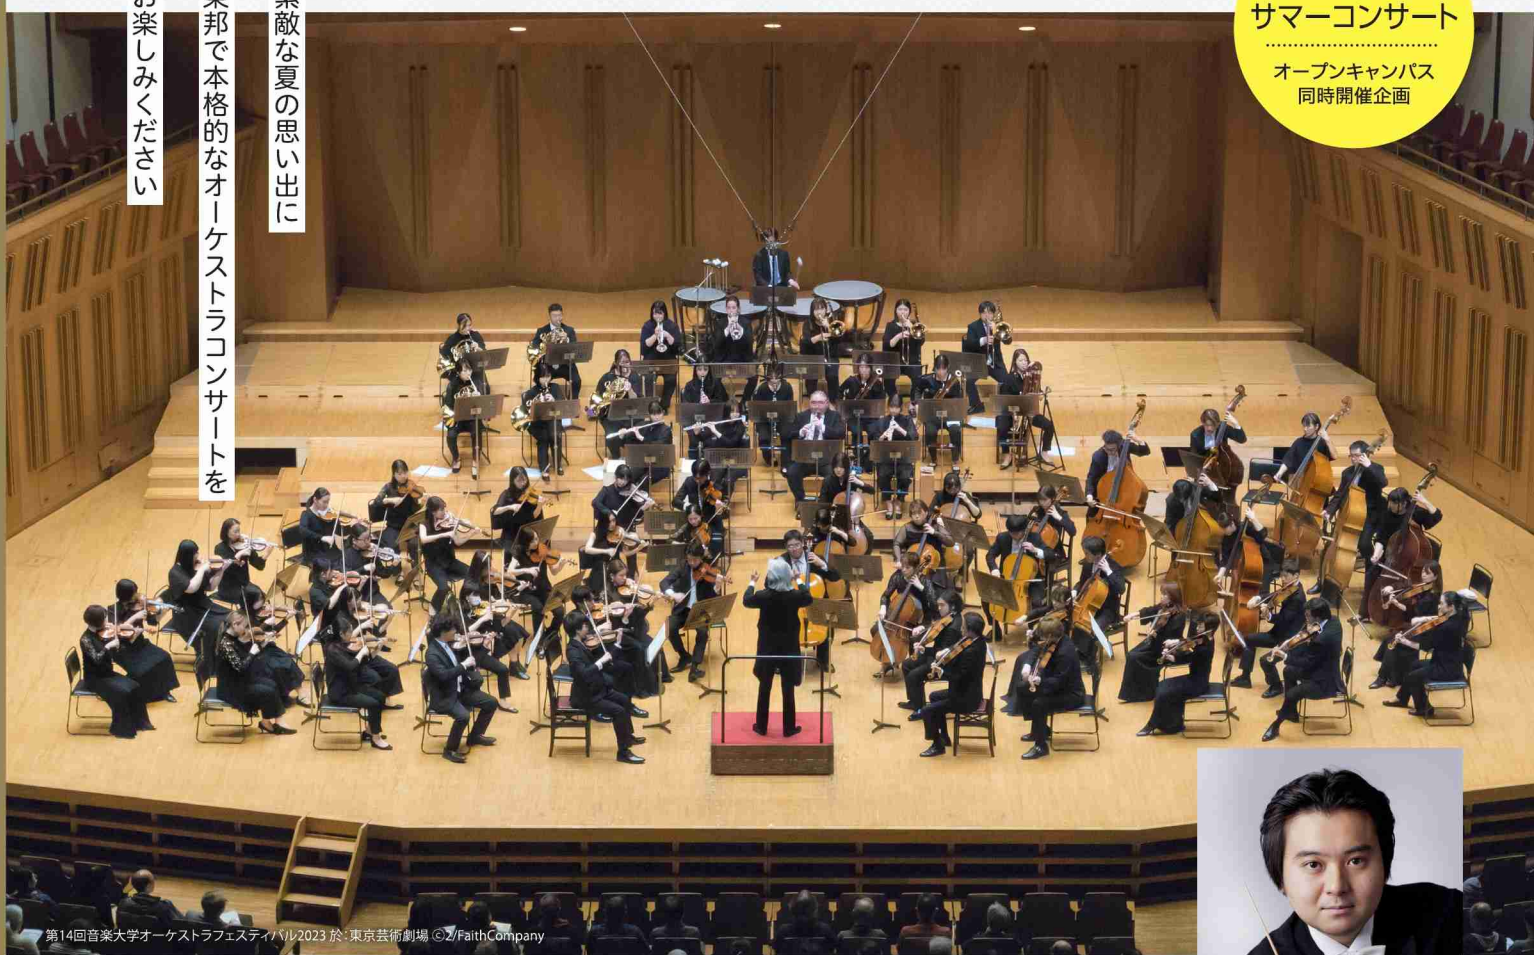

素敵な夏の思い出に

第14回音楽大学オーケストラフェスティバル2023 於:東京芸術劇場 ©Z/FaithCompany

©K.Miura

Date

2024年

8/25

【開場】14:00

【開演】14:30