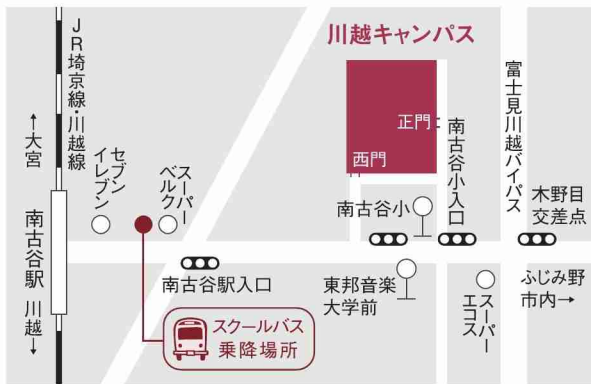

■ 入場方法のご案内

無料／全席自由（先着順）

直接会場へお越しください。

※未就学児の入場はご遠慮ください。

■ コンサートについてのお問い合わせ

東邦音楽大学 地域連携・演奏センター

平日9:00～17:00

【Mail】 ensou@toho-music.ac.jp

【TEL】 049-235-2157（代）

【FAX】 049-235-1165

情勢によってやむを得ず公演の内容を変更・中止させていただく場合がございますので、最新情報を本学Webサイトにてご確認くださいようお願い申し上げます。

■ アクセスマップ

● JR埼京線・川越線「南古谷」駅下車徒歩10分

※駐車場に限りがございますので、ご来場の際は公共交通機関をご利用ください。

INFORMATION

OPEN CAMPUS 2024

オープンキャンパス

東邦音楽大学
東邦音楽短期大学

東邦音楽大学

川越キャンパス

7/21(日) 8/25(日)

入退場自由 10:30～

東邦音楽短期大学

文京キャンパス